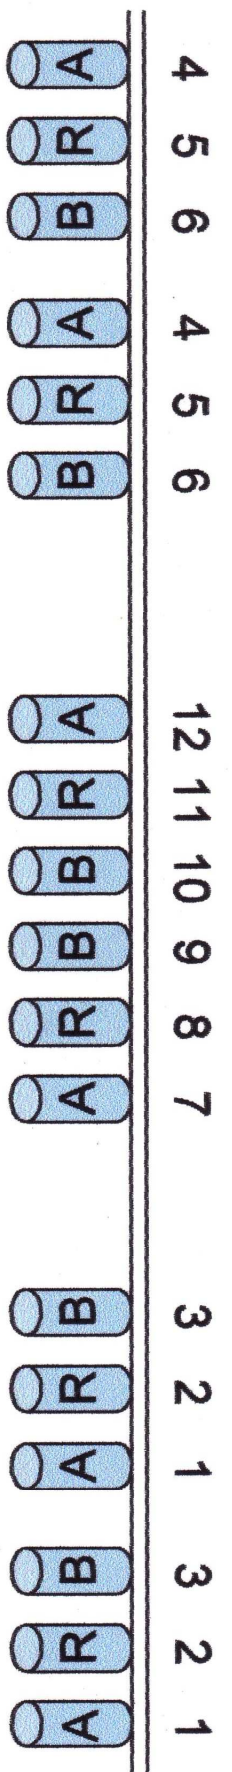

“PEPPE BARRA”

SCHEMA TECNICA LUCI

Proiettori

- N° 18 PAR 62 1000w
- N° 17 PC 1000w
- N° 06 ETC 575w
- 1 consolle dmx compulite spark

Colori Gelatine

- W = Bianco
- B = Blu
- A = Ambra
- R = Rosso

Legenda

PC 1000w

PAR 62 1000w

ETC 575w

2° americana

1° americana